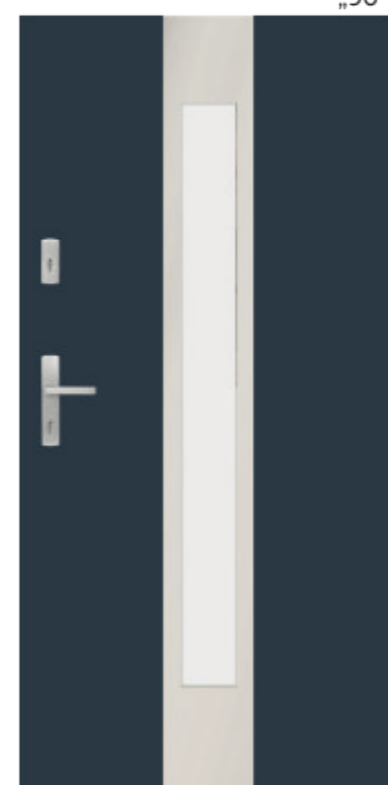

WZÓR 30 „90”

SERIA PREMIUM
GWARANCJA 24 m-c
DOSTĘPNE OD RĘKI
GRUBOŚĆ 54 mm

ANTRACYT GŁADKI

3729,00 / 4586,67 zł*

okucia: srebrne
klamka: TAHOMA INOX
szkło REFLEX brąz