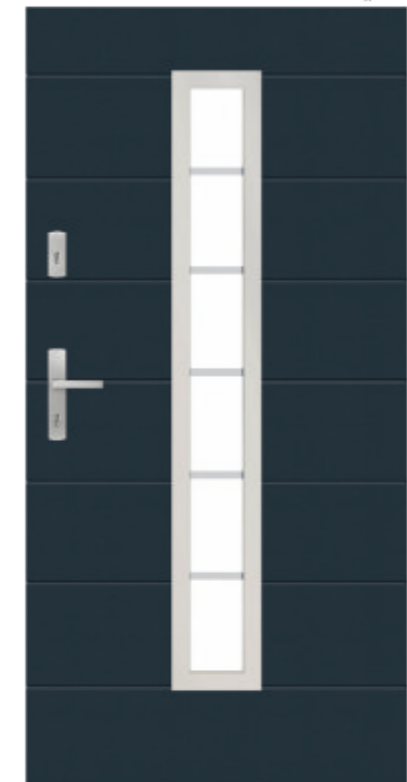

WZÓR 12C „90”